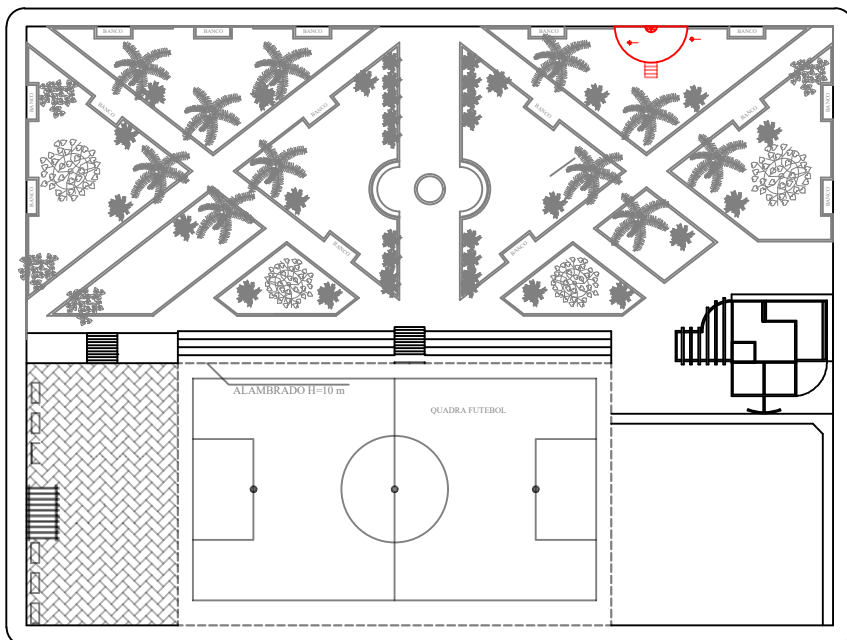

Câmara de Vereadores

Prefeitura Municipal

RUA 20 DE MARÇO

RUA NELSON MARTINELLI

AV. GETÚLIO VARGAS

RUA NOVE

PLANTA DE LOCALIZAÇÃO
E: 1:750 CM

PROJETO QUADRA DE FUTEBOL

Rua 20 de Março, S/N, Centro, Sagrada Família/RS.

Página: 01

Proprietário:

Assunto: Planta de Localização

Resp. Técnico:

Douglas Borba
Eng. Civil
CREA/RS 254591

Data: Ago/2024

Escala: 1:750